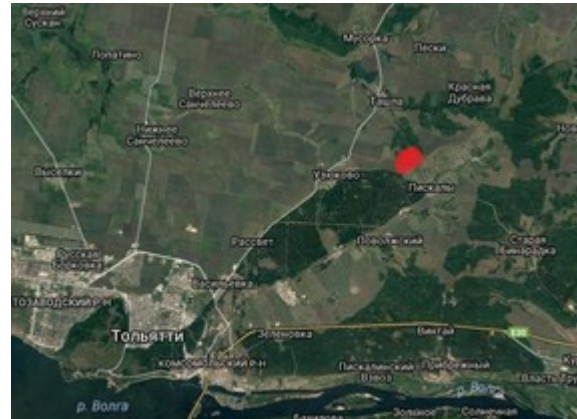

Стоимость: руб 30 000 000

Объект: участок
участка: 31300 соток

Комментарий: Продам: два смежных земельных участка общей площадью 31300 сот. (313 га.) 63:32:0000000:9256 - 213 га. и 63:32:0000000:9255 - 100 га. Расположение: Самарская область, Ставропольский район, село Пискалы. Коммуникации: газ по границе участка, электричество по границе участка. Категория в настоящие время земли сельхозназначения, разрешенное использование - сельхоз производство. Согласно утвержденным документам Территориального планирования (генплан) и Градостроительного зонирования (ПЗЗ) с. п. Пискалы территория под жилищное строительство. Оформлено в собственность. Земельные участки примыкают к а/м дороге регионального значения. Граничат со Ставропольским Лесничеством и Ново-Буянским лесничеством. В 2-х км. пруд. До г. о. Тольятти 20 км. Рассмотрю любые варианты. Сайт: <https://realty.jcat.ru/9233c209/?utm_source=nndv&utm_medium=paidsearch>; Газ: по границе; Электричество: по границе; Охрана: Нет.

Контакт: *хозяин*

телефон: (зарегистрируйтесь и войдите, чтобы увидеть), смотреть на сайте:

<https://sam-stavropolskii.nndv.ru/zagorodnaia230154.aspx>

email (скрыт), отправить письмо через сайт:

<https://sam-stavropolskii.nndv.ru/zagorodnaia230154pismo.aspx>

Размещено: с 02.04.18 04:11:36 до 02.04.19 04:11:36

Фото:

QR код (поднесите мобильный телефон для сканирования):